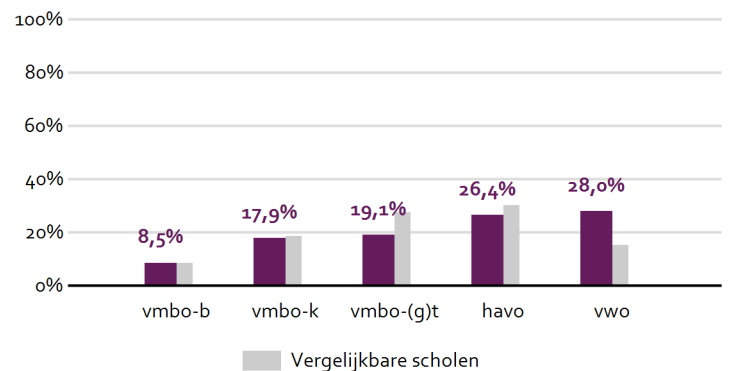

Openbaar

Kansrijk

Kwaliteit

Verrijkt én versneld VWO

Technasium

Hoeveel leerlingen heeft de school in 2021-2022?

Hoe zijn de examenleerlingen verdeeld over de verschillende onderwijssoorten in 2020-2021?

Wat is het slaagpercentage van de school in 2020-2021?