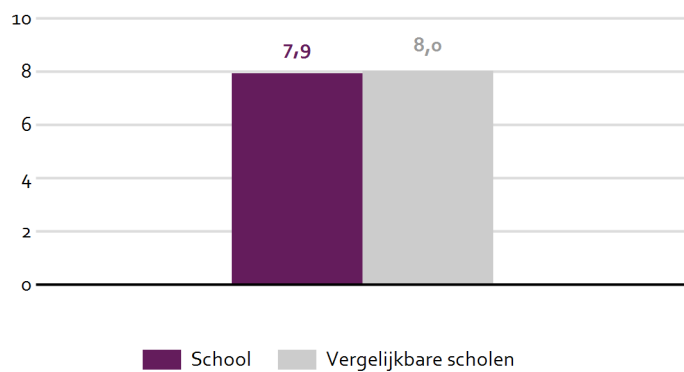

Openbaar

Kansrijk

Kwaliteit

Verrijkt én versneld VWO

Technasium

Hoeveel leerlingen heeft de school in 2021-2022?

Hoe zijn de examenleerlingen verdeeld over de verschillende onderwijssoorten in 2020-2021?

Wat is het slaagpercentage van de school in 2020-2021?

Hoe tevreden zijn leerlingen over de school in 2021-2022?

Hoe tevreden zijn ouders over de school in 2019-2020?

Hoe scoren leerlingen het schoolklimaat en de veiligheid van de school in 2021-2022?