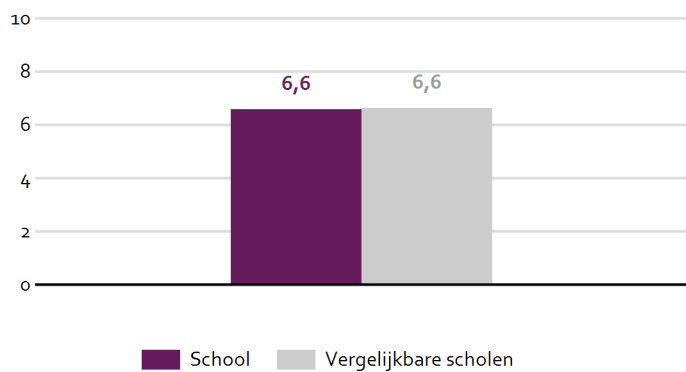

Hoe tevreden zijn leerlingen over de school in 2021-2022?