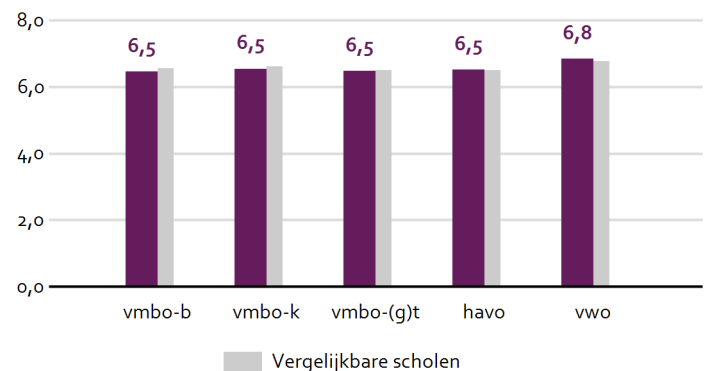

Wat zijn de gemiddelde examencijfers van de school in 2020-2021?

Scholen op de kaart

Bovenstaande informatie is afkomstig van Scholen op de kaart. Op [scholenopdekaart.nl](https://www.scholenopdekaart.nl) vind je een schat aan informatie over deze en andere scholen in jouw buurt.