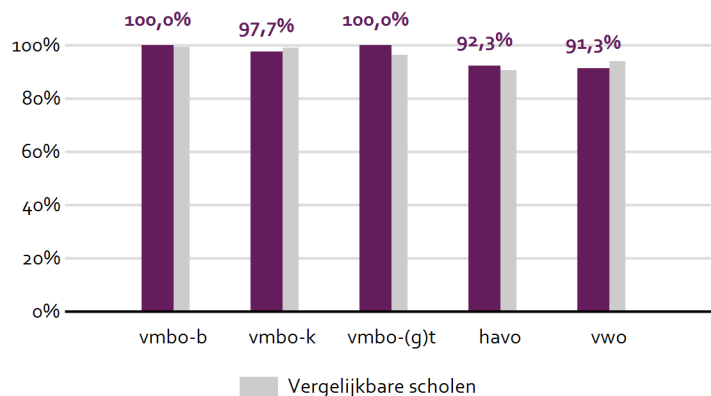

Openbaar

Kansrijk

Kwaliteit

Verrijkt én versneld VWO

Technasium

Hoeveel leerlingen heeft de school in 2021-2022?

Hoe zijn de examenleerlingen verdeeld over de verschillende onderwijssoorten in 2020-2021?

Wat is het slaagpercentage van de school in 2020-2021?